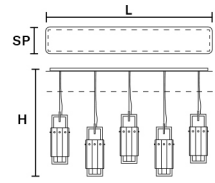

SIZE		STANDARD LIGHTING	FINISHINGS
L	125 cm / 49.21"	5×E14×10 W MAX (NOT INCL.)	G18
SP	20 cm / 7.87"		
H MAX	195 cm / 76.77"	USA 5×E12×40 W MAX (NOT INCL.)