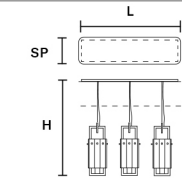

### Applique

SIZE  
L 15.5 cm / 6.10"  
SP 13 cm / 5.11"  
H 45 cm / 17.71"

STANDARD LIGHTING  
1×E14×10 W MAX (NOT INCL.)  
USA 1×E12×40 W MAX (NOT INCL.)

FINISHINGS  
G18

### Table lamp

SIZE  
L 15.5 cm / 6.10"  
SP 15.5 cm / 6.10"  
H 41.5 cm / 17.71"

STANDARD LIGHTING  
1×E14×10 W MAX (NOT INCL.)  
USA 1×E12×40 W MAX (NOT INCL.)

FINISHINGS  
G18

Crek

CREK C3 LN 75

SIZE		STANDARD LIGHTING	FINISHINGS
L	75 cm / 29.52"	3×E14×10 W MAX (NOT INCL.)	G18
SP	20 cm / 7.87"		
H MAX	195 cm / 76.77"	USA 3×E12×40 W MAX (NOT INCL.)	