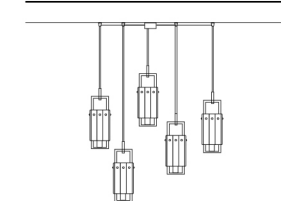

CREK S5

Suspension

STANDARD LIGHTING
5×E14×10 W MAX (NOT INCL.)
USA 5×E12×40 W MAX (NOT INCL.)

FINISHINGS
G18