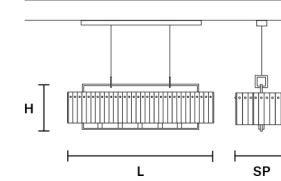

CREK S10

Suspension

SIZE
L 95 cm / 37.40"
SP 31.5 cm / 12.40"
H 40 cm / 15.74"

STANDARD LIGHTING
10×E14×10 W MAX (NOT INCL.)
USA 10×E12×40 W MAX (NOT INCL.)

FINISHINGS
G18