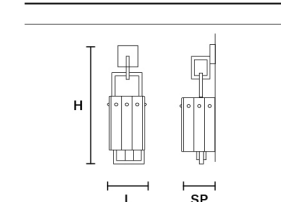

CREK A1

Applique

SIZE
L 15.5 cm / 6.10"
SP 13 cm / 5.11"
H 45 cm / 17.71"

STANDARD LIGHTING
1×E14×10 W MAX (NOT INCL.)
USA 1×E12×40 W MAX (NOT INCL.)

FINISHINGS
G18