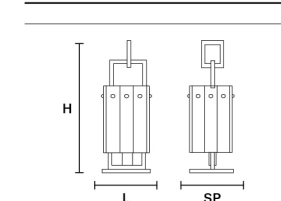

CREK TL1

Table lamp

SIZE
L 15.5 cm / 6.10"
SP 15.5 cm / 6.10"
H 41.5 cm / 17.71"

STANDARD LIGHTING
1×E14×10 W MAX (NOT INCL.)
USA 1×E12×40 W MAX (NOT INCL.)

FINISHINGS
G18

Crek