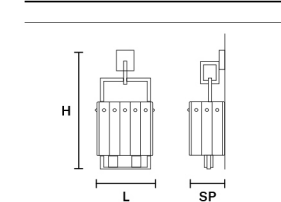

### Suspension

SIZE  
L 15.5 cm / 6.10"  
SP 15.5 cm / 6.10"  
H 40 cm / 15.74"

STANDARD LIGHTING  
1×E14×10 W MAX (NOT INCL.)  
USA 1×E12×40 W MAX (NOT INCL.)

FINISHINGS  
G18

### Applique

SIZE  
L 22.5 cm / 8.85"  
SP 13 cm / 5.11"  
H 45 cm / 17.71"

STANDARD LIGHTING  
2×E14×10 W MAX (NOT INCL.)  
USA 2×E12×40 W MAX (NOT INCL.)

FINISHINGS  
G18