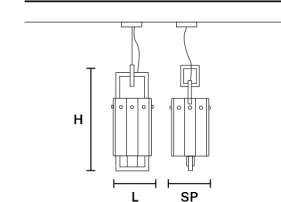

CREK S1

Suspension

SIZE
L 15.5 cm / 6.10"
SP 15.5 cm / 6.10"
H 40 cm / 15.74"

STANDARD LIGHTING
1×E14×10 W MAX (NOT INCL.)
USA 1×E12×40 W MAX (NOT INCL.)

FINISHINGS
G18