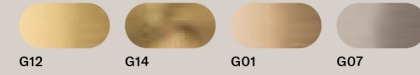

GALVANIC BATH