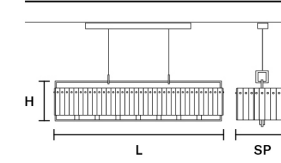

### Suspension

SIZE  
L 123 cm / 48.42"  
SP 31.5 cm / 12.40"  
H 40 cm / 15.74"

STANDARD LIGHTING  
14×E14×10 W MAX (NOT INCL.)  
USA 14×E12×40 W MAX (NOT INCL.)

FINISHINGS  
G18