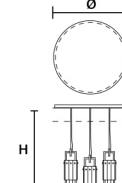

### Applique

SIZE  
L 15.5 cm / 6.10"  
SP 13 cm / 5.11"  
H 45 cm / 17.71"

STANDARD LIGHTING  
1×E14×10 W MAX (NOT INCL.)  
USA 1×E12×40 W MAX (NOT INCL.)

FINISHINGS  
G18

### Table lamp

SIZE  
L 15.5 cm / 6.10"  
SP 15.5 cm / 6.10"  
H 41.5 cm / 17.71"

STANDARD LIGHTING  
1×E14×10 W MAX (NOT INCL.)  
USA 1×E12×40 W MAX (NOT INCL.)

FINISHINGS  
G18

Crek

CREK C3 LN 75

SIZE		STANDARD LIGHTING	FINISHINGS
L	75 cm / 29.52"	3×E14×10 W MAX (NOT INCL.)	G18
SP	20 cm / 7.87"		
H MAX	195 cm / 76.77"	USA 3×E12×40 W MAX (NOT INCL.)	

CREK C5 LN 125

SIZE		STANDARD LIGHTING	FINISHINGS
L	125 cm / 49.21"	5×E14×10 W MAX (NOT INCL.)	G18
SP	20 cm / 7.87"		
H MAX	195 cm / 76.77"	USA 5×E12×40 W MAX (NOT INCL.)	

CREK C3 RD 60

SIZE		STANDARD LIGHTING	FINISHINGS
Ø	60 cm / 23.62"	3×E14×10 W MAX (NOT INCL.)	G18
H MAX	195 cm / 76.77"	USA 3×E12×40 W MAX (NOT INCL.)	

CREK C5 RD 80

SIZE		STANDARD LIGHTING	FINISHINGS
Ø	80 cm / 31.49"	5×E14×10 W MAX (NOT INCL.)	G18
H MAX	195 cm / 76.77"	USA 5×E12×40 W MAX (NOT INCL.)	

Ⓜ : FOR THE US MARKET, REFER TO THE RELEVANT PRICE LIST.  
 \* ETL ONLY FOR US MARKET.